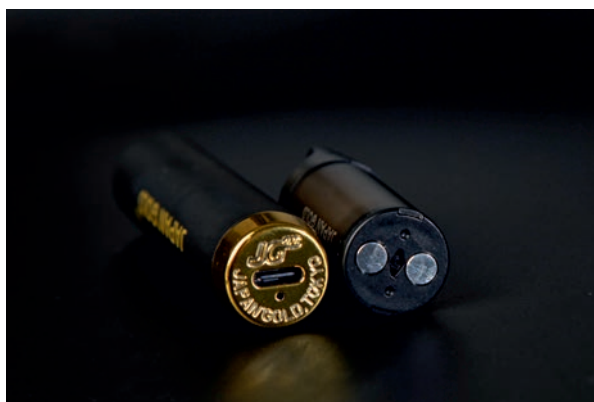

DIAMOND POD +

**2500 ТАРТЫС
2500 ЗАТЯЖЕК**

SIZE: Φ 20*117mm
Battery Capacity: 650mAh
0%3%5% Nature Salt Nic
5.0ml of E-liquid
2000 Puffs

Mesh Coil
Type-C Rechargeable
40 Flavors Available
5 Pcs In A Display Box
300 Pcs In A Carton